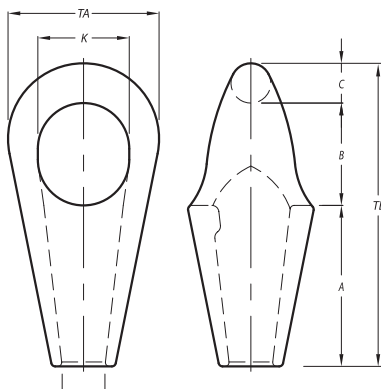

MBL (t)	for wire ø		Dimensions (mm)							Weight (kg)
	(mm)	(inch)	A	B	C	ØH	K	TA	TL	
140	31 - 36	1 1/4 - 1 3/8	141	83	38	39	75	132	262	7
160	37 - 42	1 1/2 - 1 5/8	162	103	40	44	92	152	305	10
200	43 - 48	1 3/4 - 1 7/8	188	120	48	51	112	178	356	16
250	49 - 54	2 - 2 1/8	204	132	54	59	120	200	390	21
320	55 - 60	2 1/4 - 2 3/8	230	148	62	64	135	220	440	28
400	61 - 68	2 1/2 - 2 5/8	265	165	68	73	150	250	498	44
500	69 - 75	2 3/4 - 2 7/8	287	178	75	79	164	274	540	53
600	76 - 80	3 - 3 1/8	314	195	76	89	175	295	585	70
700	81 - 86	3 1/4 - 3 3/8	327	216	82	92	194	320	625	81
800	87 - 93	3 1/2 - 3 5/8	358	220	92	99	202	350	670	112