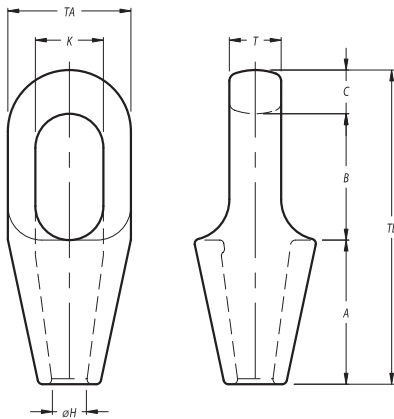

MBL (t)	for wire ø		Strand ø		Dimensions (mm)								Weight (kg)
	(mm)	(inch)	(mm)	(inch)	A	B	C	ØH	K	T	TA	TL	
8	6 - 7	1/4	-	-	50	40	11	9.1	22	13	37	101	0.3
12	8 - 10	3/8	-	-	57	48	14	12.6	25	17.5	43	119	0.4
20	11 - 13	7/16 - 1/2	-	-	63.5	59	17.5	14.6	30	22.5	51	140	0.7
25	14 - 16	9/16 - 5/8	13	1/2	76	65	21	18.1	36	26	67	162	1.4
40	18 - 19	3/4	14 - 16	9/16 - 5/8	89	78	27	21.9	42	32	76	194	2.2
55	20 - 22	7/8	18 - 19	3/4	101	90	33	24.9	47	38	92	224	3.8
75	23 - 26	1	20 - 22	7/8	114	103	36	28.8	57	44	104	253	5.4
90	27 - 30	1 1/8	23 - 26	1	127	116	39	32.9	65	51	114	282	7
125	31 - 36	1 1/4 - 1 3/8	27 - 28	1 1/16 - 1 1/8	139	130	43	39.2	71	57	126	312	10
150	37 - 39	1 1/2	30 - 32	1 3/16 - 1 1/4	152	155	51	42.5	81	63	136	358	13
170	40 - 42	1 5/8	33 - 35	1 5/16 - 1 5/8	165	171	54	45.5	83	70	146	390	17
225	43 - 48	1 3/4 - 1 7/8	36 - 40	1 7/16 - 1 5/8	190	198	55	52.5	93	76	171	443	26
280	49 - 54	2 - 2 1/8	42 - 45	1 5/8 - 1 3/4	216	224	62	59.1	100	82	193	502	37
360	55 - 60	2 1/4 - 2 3/8	46 - 48	1 13/16 - 1 7/8	228	247	73	65.1	112	92	216	548	50
425	61 - 68	2 1/2 - 2 5/8	50 - 54	2 - 2 1/8	248	270	79	73.4	140	102	241	597	66
460	69 - 75	2 3/4 - 2 7/8	56 - 62	2 1/4 - 2 1/2	279	286	79	79.4	159	124	273	644	91
560	76 - 80	3 - 3 1/8	64 - 67	2 1/2 - 2 5/8	315	298	83	88.2	171	133	292	696	117
625	81 - 86	3 1/4 - 3 3/8	69 - 76	2 3/4 - 3	330	311	102	92.4	184	146	311	743	125
720	87 - 93	3 1/2 - 3 5/8	78 - 86	3 1/16 - 3 3/8	356	330	102	98.8	197	159	330	788	176
875	94 - 102	3 3/4 - 4	88 - 96	3 7/16 - 3 3/4	381	356	108	107.8	216	178	362	845	228
1200	108 - 115	4 1/4 - 4 1/2	98 - 110	3 7/8 - 4 1/16	450	425	125	129.5	235	190	405	1000	323
1300	120 - 130	4 3/4 - 5	112 - 124	4 7/16 - 4 7/8	500	525	125	147.1	260	200	450	1150	447
1600	135 - 140	5 1/2	125 - 132	4 15/16 - 5 1/16	540	495	150	153.9	290	220	520	1185	645